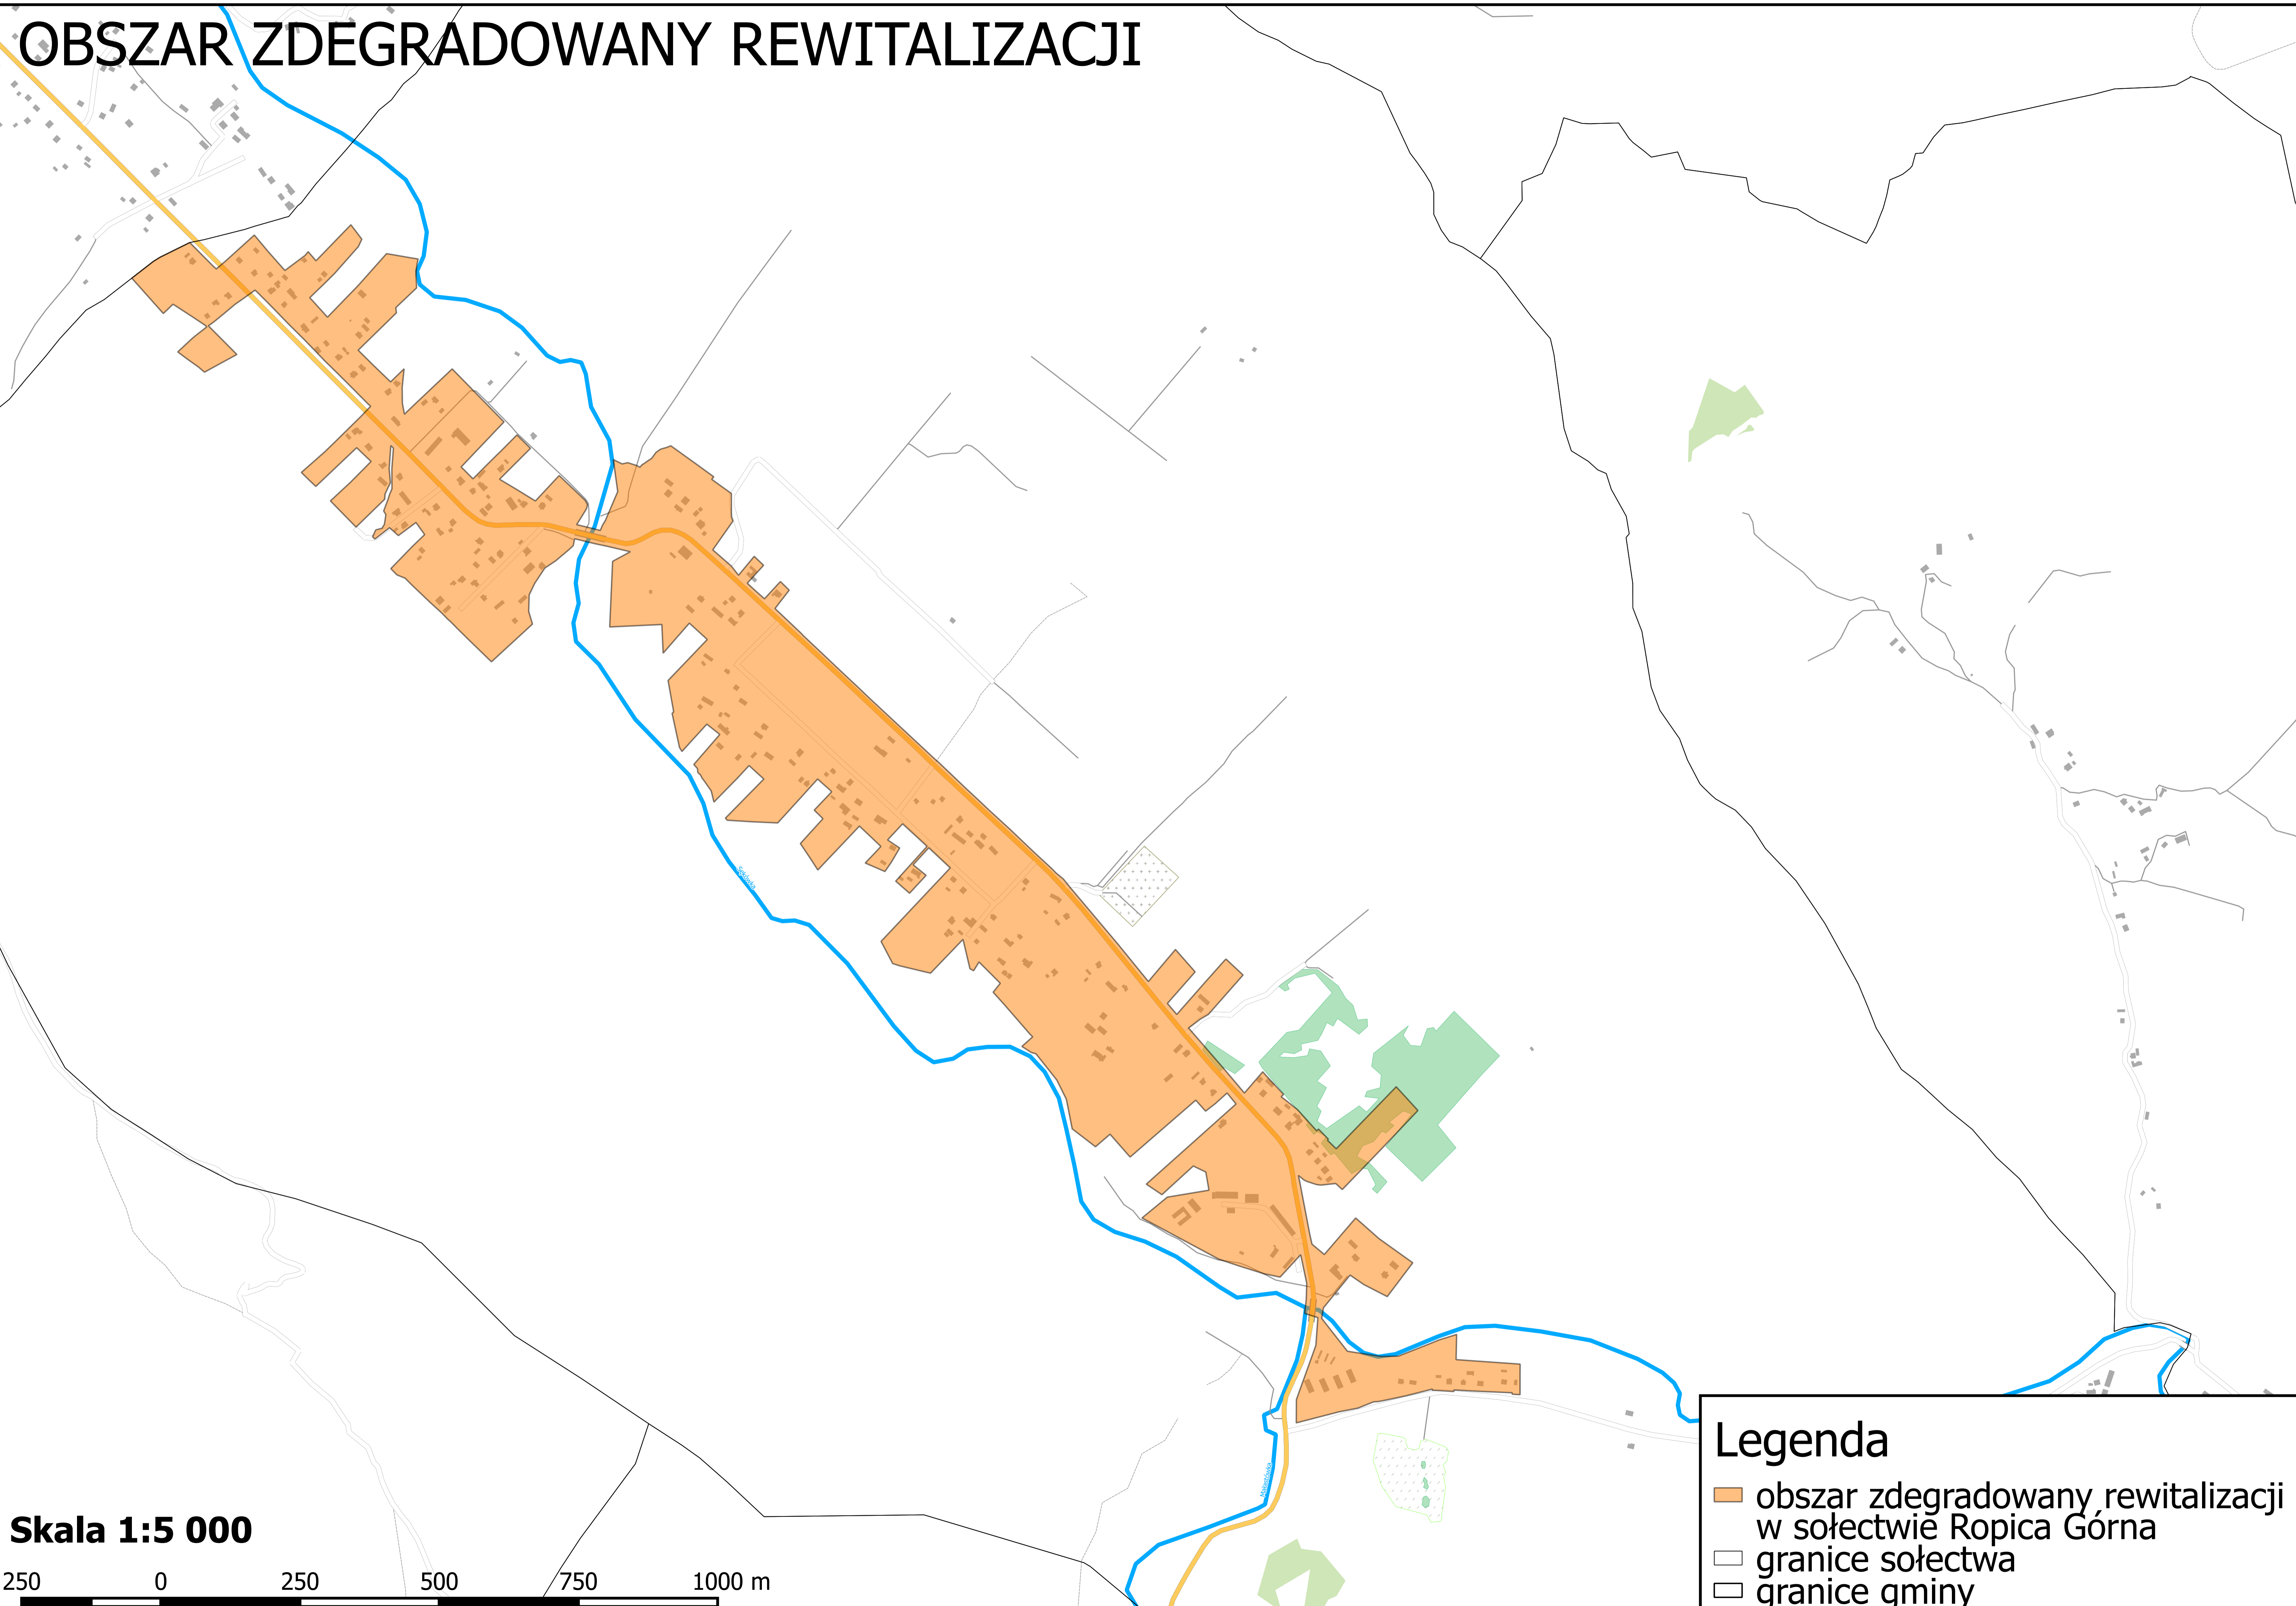

OBSZAR ZDEGRADOWANY REWITALIZACJI

Skala 1:5 000

250 0 250 500 750 1000 m

Legenda

- obszar zdegradowany, rewitalizacji w sołectwie Ropica Górna
- granice sołectwa
- granice gminy