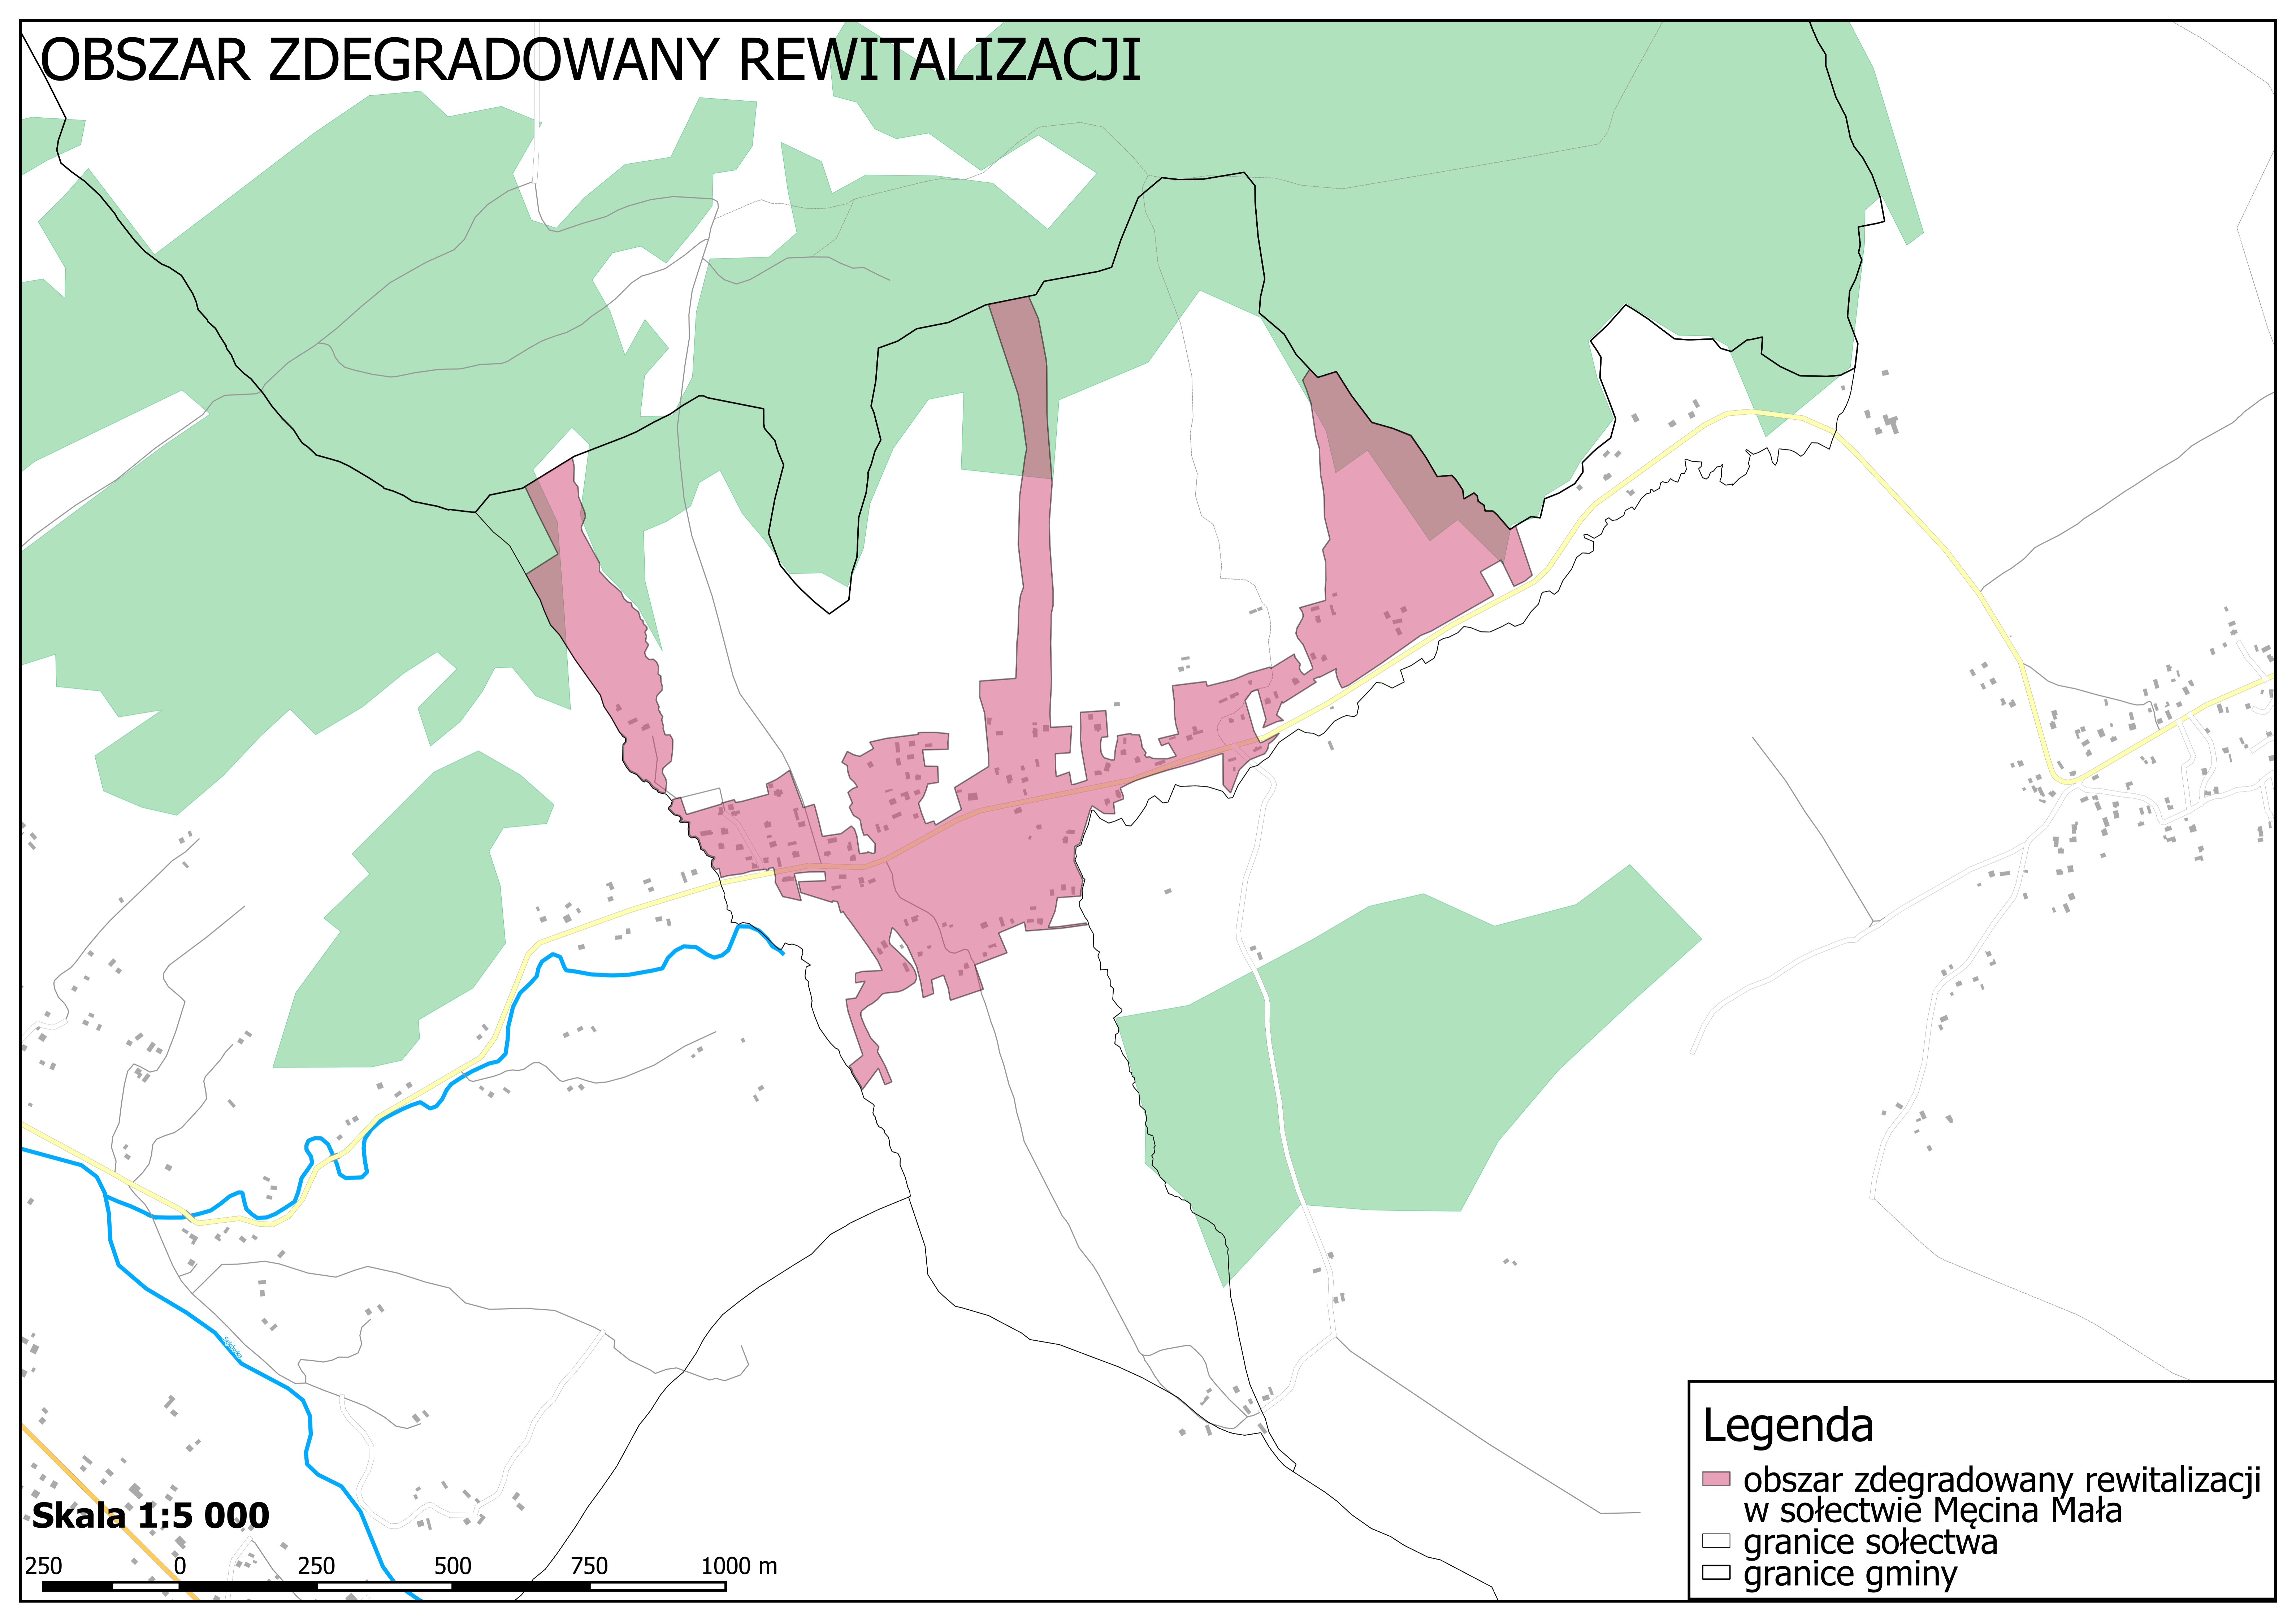

OBSZAR ZDEGRADOWANY REWITALIZACJI

Legenda

- obszar zdegradowany rewitalizacji w sołectwie Męcina Mała
- granice sołectwa
- granice gminy

Skala 1:5 000

250 0 250 500 750 1000 m